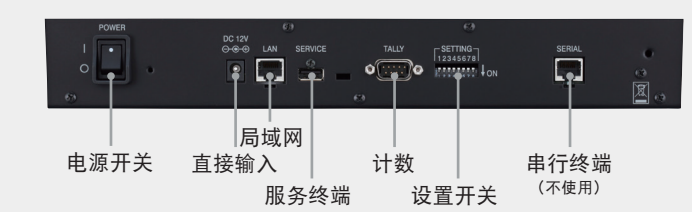

源自世界 传至全球

从会议、讲座、音乐会到婚礼现场，直播摄控一体机可在各种场合为您提供服务。打开直播摄控一体机，实现远程遥控，然后将录制内容传送到世界任何角落——一切皆源于 JVC 为您提供的 PTZ 直播摄控一体机与摄像机遥控器的超强组合。

通用网络连接，可连接无线网络 * 与 4G/LTE*

PTZ KY-PZ100 直播摄控一体机配备 JVC 的独特 IP 通信引擎，可连接无线网络 *、4G/LTE 网络 * 或者有有线局域网。

* 如果需要连接无线网络与 4G/LTE 网络，则需选用网络适配器。

使用电脑远程控制

您可通过电脑浏览器在世界任何地方进行视频监控与摄像头（直播摄控一体机）远程控制。

直播摄控一体机可以直接直播到内置 RTMP 协议的大多数网站上

凭借直播摄控一体机内置 RTMP 协议，可以通过直接流式传输将内容传送到 JVC VIDEOCLOUD、优酷、土豆、腾讯云、阿里云、乐视云、YY、斗鱼等。同时还支持其他各种协议与比特率，从而实现各类用途，支持绝大多数 RTMP 协议的平台。

IP 视频直播的传输、分布与控制方案

注意：这个配置的一些功能或者连接性可能因为 KY-PZ100 与 RM-LP100 的模式或者设备组合受到限制。

除 IP 网络以外，3G-SDI 与 HDMI 的同步输出

KY-PZ100 摄像头具有同步数字输出能力，可以通过 3G-SDI/HDMI/IP 网络输出 1920×1080/60p 的视频，因此该摄像头是会议、讲座以及其他现场活动网播、观看与录制理想之选。

凭借 PoE+ 实现简单灵活的安装

KY-PZ100 摄像头支持 PoE+（基于局域网的供电系统），所以只要一条连接线即可实现 IP 视频、音频控制以及电源供应，因此减少了安装成本。

宽动态范围模式

在宽动态范围模式中，即使在亮度极高的条件下，摄像头可能拍摄出清晰、自然的前景图像。

全高清 1080p/50p, 60p 高质量视频

KY-PZ100 摄像头可以在网速为 50Mbps 的条件下渐次录制 1920×1080/50p, 60p 的视频，并且在网速为 20Mbps 的条件下传输 1920×1080/50p, 60p 的视频。

音频输入功能

通过麦克风或者混合器输入的音频可以通过 IP 输出或者嵌入 SDI 或者 HDMI 输出。

microSDHC/microSDXC 卡录制与文件上传功能

KY-PZ100 摄像头具有一个嵌入式的数字记录器，可以用于将高清视频通过 5Mbps 至 50Mbps 的网络直接传输至 microSDHC/microSDXC 卡。可以通过摄像头将录制的内容上传至外部服务器。

100 个预设位置与设置

摄像头具有 100 个 PTZ 位置点和其他设置，例如摄像头可以记忆焦点与白平衡。

Zixi* 与 SMPTE 2022-1 实现可靠稳定的流式传输

由于摄像头支持 SMPTE 2022-1 与 Zixi*，因此可以实现正向纠错，从而保证流式传输的可靠性与稳定性。特别是在支持 Zixi 协议的情况下，由于可自适应的比特率和自动重复需求，因此流式传输可靠性更高。

* 需要选配 Zixi 许可解码器或者服务器。

基础配置

RM-LP100 遥控摄像头控制器

千里之外， 尽在掌控

此控制器可以连接至您的网络，然后通过您的网络以及整个互联网对多个摄像头进行全方位的 IP 控制。您可以使用触摸面板与控制杆控制摄像头。此控制器可用于控制一百个 KY-PZ100 摄像头。

- 7 寸触摸面板液晶显示器可以实现 PTZ 与 CCU 功能。
- 专业的缩放控制杆可以实现顺畅、变速的缩放控制。
- 高效率控制杆可以实现精确的平移倾斜控制。
- 调焦转盘具有自动聚焦功能。
- 可由用户指定的功能键。
- 可通过 IP 控制 100 台摄像头。
- 计数输入 / 输出（模拟接口）

系统配置

— : SDI   — : 音频   - - - : 局域网   — : HDMI