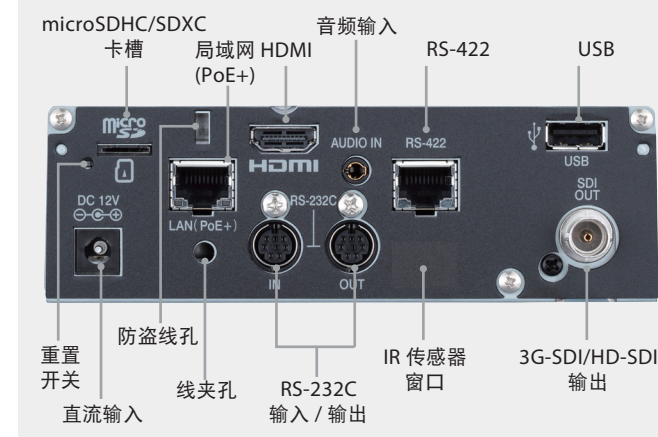

KY-PZ100B/PZ100W: 连接器与尺寸

● 后视图