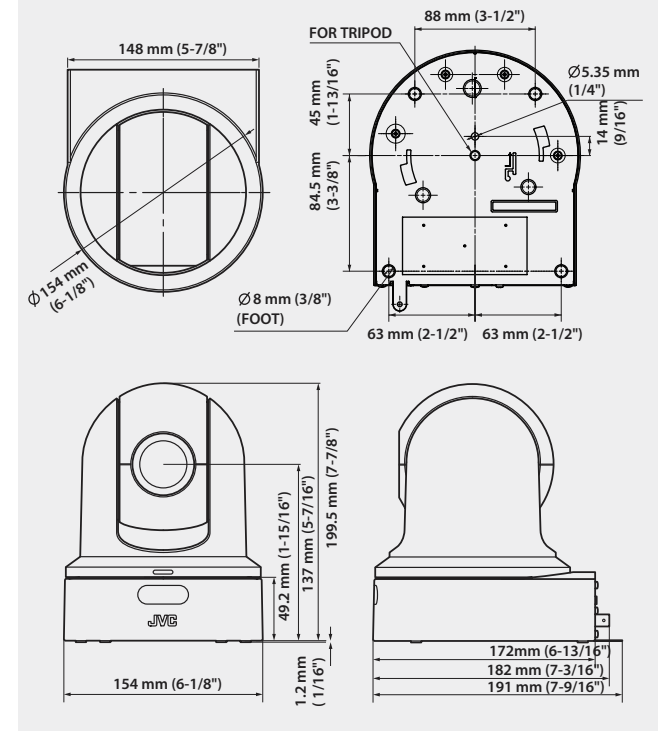

● 尺寸

可指定功能

旋转开关 F1/F2	WB R/B, AE 水平, 速度 (水平/倾斜), 快门, 增益, 着色, 焦点, 细节
控制杆 F3	上下/左右, 水平/倾斜
用户按钮 (用户 1/用户 2)	聚焦, 着色, 焦点, 无功能 背光 (自动/快门/着色/手动) equalizer (FAW/AWR/3200K/5600K/手动) AWC 触控板, 焦点 (自动/手动), 流式传输, REC
前面	
电源输入	直流 12V (专供交流适配器)
计数	模拟接口 9 插脚输入/输出: 3 插脚/3 插脚, 4 插脚/4 插脚, 5 插脚/3 插脚, 可变
视频输出	100BASE-T/100BASE-TX
配件	
	交流适配器, 线夹, 螺丝 (M3), 说明书

HD PTZ 直播摄控一体机
KY-PZ100 B (黑色)
KY-PZ100W (白色)
摄像机控制器
RM-LP100

专业为您定制网络直播 IP 多功能多方位解决方案