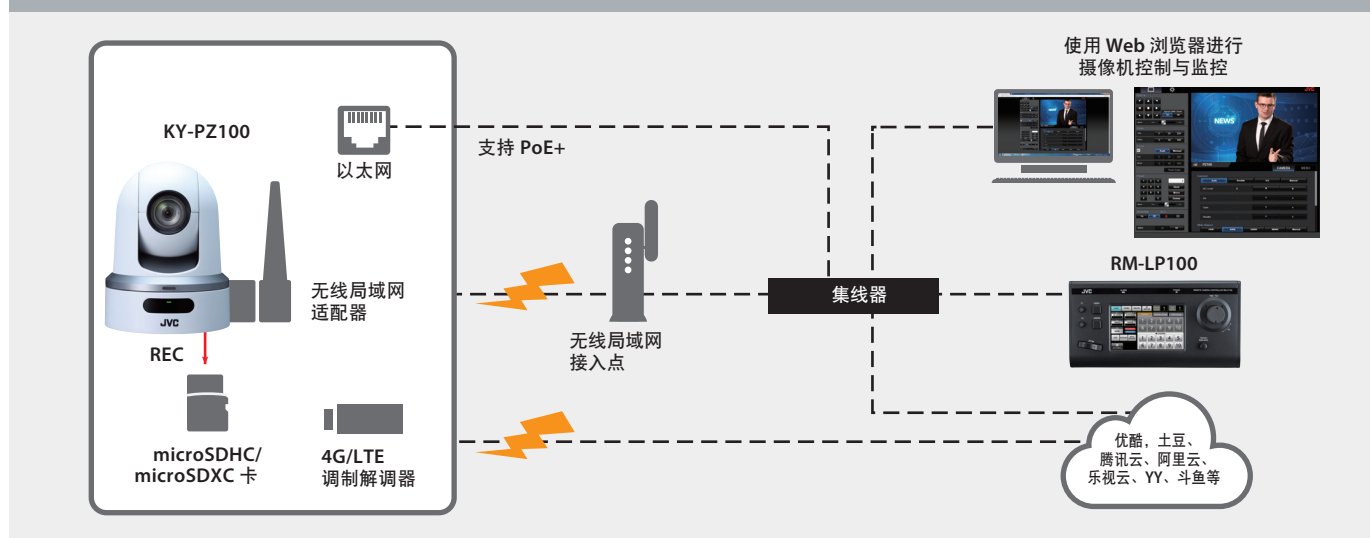

IP 视频直播的传输、分布与控制方案

注意：这个配置的一些功能或者连接性可能因为 KY-PZ100 与 RM-LP100 的模式或者设备组合受到限制。