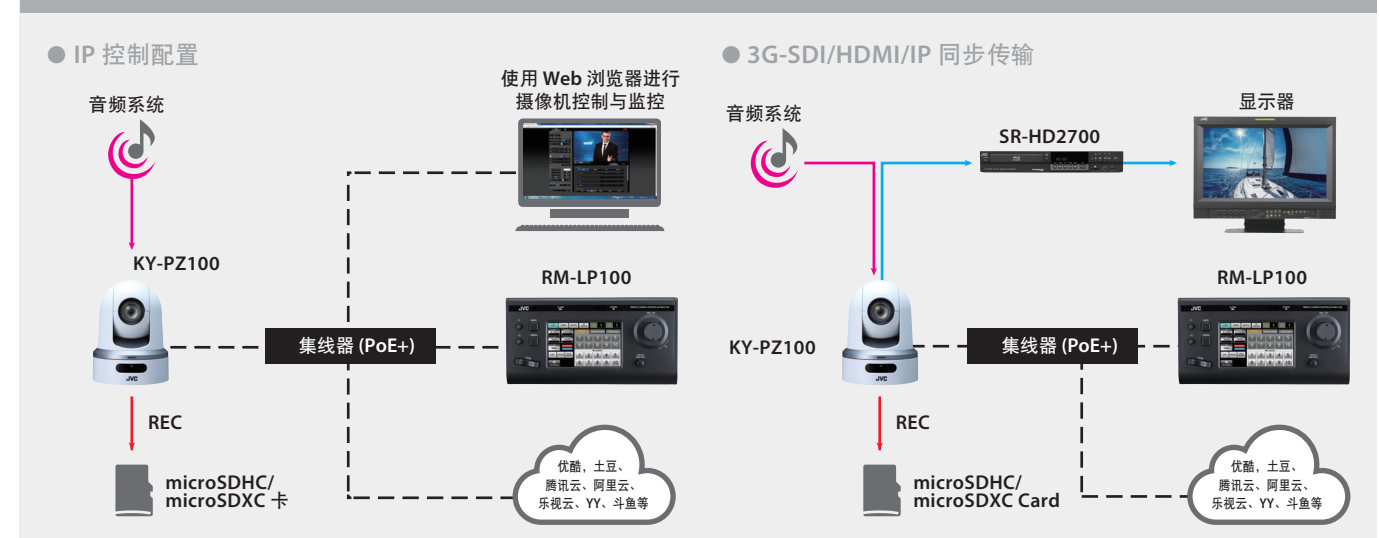

源自世界 传至全球

从会议、讲座、音乐会到婚礼现场，直播摄控一体机可在各种场合为您提供服务。打开直播摄控一体机，实现远程遥控，然后将录制内容传送到世界任何角落——一切皆源于 JVC 为您提供的 PTZ 直播摄控一体机与摄像机遥控器的超强组合。

通用网络连接，可连接无线网络 * 与 4G/LTE*

PTZ KY-PZ100 直播摄控一体机配备 JVC 的独特 IP 通信引擎，可连接无线网络 *、4G/LTE 网络 * 或者有有线局域网。

* 如果需要连接无线网络与 4G/LTE 网络，则需选用网络适配器。

使用电脑远程控制

您可通过电脑浏览器在世界任何地方进行视频监控与摄像头（直播摄控一体机）远程控制。

直播摄控一体机可以直接直播到内置 RTMP 协议的大多数网站上

凭借直播摄控一体机内置 RTMP 协议，可以通过直接流式传输将内容传送到 JVC VIDEOCLOUD、优酷、土豆、腾讯云、阿里云、乐视云、YY、斗鱼等。同时还支持其他各种协议与比特率，从而实现各类用途，支持绝大多数 RTMP 协议的平台。

IP 视频直播的传输、分布与控制方案

注意：这个配置的一些功能或者连接性可能因为 KY-PZ100 与 RM-LP100 的模式或者设备组合受到限制。

除 IP 网络以外，3G-SDI 与 HDMI 的同步输出

KY-PZ100 摄像头具有同步数字输出能力，可以通过 3G-SDI/HDMI/IP 网络输出 1920×1080/60p 的视频，因此该摄像头是会议、讲座以及其他现场活动网播、观看与录制理想之选。

凭借 PoE+ 实现简单灵活的安装

KY-PZ100 摄像头支持 PoE+（基于局域网的供电系统），所以只要一条连接线即可实现 IP 视频、音频控制以及电源供应，因此减少了安装成本。

宽动态范围模式

在宽动态范围模式中，即使在亮度极高的条件下，摄像头可能拍摄出清晰、自然的前景图像。

全高清 1080p/50p, 60p 高质量视频

KY-PZ100 摄像头可以在网速为 50Mbps 的条件下渐次录制 1920×1080/50p, 60p 的视频，并且在网速为 20Mbps 的条件下传输 1920×1080/50p, 60p 的视频。

音频输入功能

通过麦克风或者混合器输入的音频可以通过 IP 输出或者嵌入 SDI 或者 HDMI 输出。

microSDHC/microSDXC 卡录制与文件上传功能

KY-PZ100 摄像头具有一个嵌入式的数字记录器，可以用于将高清视频通过 5Mbps 至 50Mbps 的网络直接传输至 microSDHC/microSDXC 卡。可以通过摄像头将录制的内容上传至外部服务器。

100 个预设位置与设置

摄像头具有 100 个 PTZ 位置点和其他设置，例如摄像头可以记忆焦点与白平衡。

Zixi* 与 SMPTE 2022-1 实现可靠稳定的流式传输

由于摄像头支持 SMPTE 2022-1 与 Zixi*，因此可以实现正向纠错，从而保证流式传输的可靠性与稳定性。特别是在支持 Zixi 协议的情况下，由于可自适应的比特率和自动重复需求，因此流式传输可靠性更高。

* 需要选配 Zixi 许可解码器或者服务器。

基础配置

RM-LP100 遥控摄像头控制器

千里之外， 尽在掌控

此控制器可以连接至您的网络，然后通过您的网络以及整个互联网对多个摄像头进行全方位的 IP 控制。您可以使用触摸面板与控制杆控制摄像头。此控制器可用于控制一百个 KY-PZ100 摄像头。

- 7 寸触摸面板液晶显示器可以实现 PTZ 与 CCU 功能。
- 专业的缩放控制杆可以实现顺畅、变速的缩放控制。
- 高效率控制杆可以实现精确的平移倾斜控制。
- 调焦转盘具有自动聚焦功能。
- 可由用户指定的功能键。
- 可通过 IP 控制 100 台摄像头。
- 计数输入 / 输出（模拟接口）

系统配置

— : SDI   — : 音频   - - - : 局域网   — : HDMI