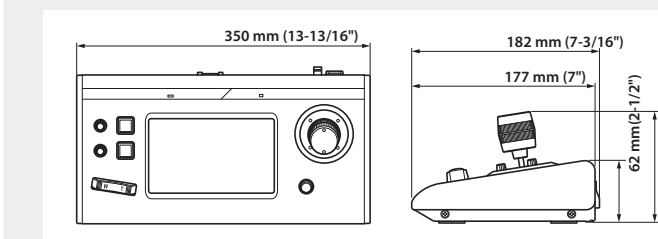

源自世界 传至全球

从会议、讲座、音乐会到婚礼现场，直播摄控一体机可在各种场合为您提供服务。打开直播摄控一体机，实现远程遥控，然后将录制内容传送到世界任何角落——一切皆源于 JVC 为您提供的 PTZ 直播摄控一体机与摄像机遥控器的超强组合。

通用网络连接，可连接无线网络 * 与 4G/LTE*

PTZ KY-PZ100 直播摄控一体机配备 JVC 的独特 IP 通信引擎，可连接无线网络 *、4G/LTE 网络 * 或者有有线局域网。

* 如果需要连接无线网络与 4G/LTE 网络，则需选用网络适配器。

使用电脑远程控制

您可通过电脑浏览器在世界任何地方进行视频监控与摄像头（直播摄控一体机）远程控制。

直播摄控一体机可以直接直播到内置 RTMP 协议的大多数网站上

凭借直播摄控一体机内置 RTMP 协议，可以通过直接流式传输将内容传送到 JVC VIDEOCLOUD、优酷、土豆、腾讯云、阿里云、乐视云、YY、斗鱼等。同时还支持其他各种协议与比特率，从而实现各类用途，支持绝大多数 RTMP 协议的平台。

IP 视频直播的传输、分布与控制方案

注意：这个配置的一些功能或者连接性可能因为 KY-PZ100 与 RM-LP100 的模式或者设备组合受到限制。

除 IP 网络以外，3G-SDI 与 HDMI 的同步输出

KY-PZ100 摄像头具有同步数字输出能力，可以通过 3G-SDI/HDMI/IP 网络输出 1920×1080/60p 的视频，因此该摄像头是会议、讲座以及其他现场活动网播、观看与录制理想之选。

凭借 PoE+ 实现简单灵活的安装

KY-PZ100 摄像头支持 PoE+（基于局域网的供电系统），所以只要一条连接线即可实现 IP 视频、音频控制以及电源供应，因此减少了安装成本。

宽动态范围模式

在宽动态范围模式中，即使在亮度极高的条件下，摄像头可能拍摄出清晰、自然的前景图像。

全高清 1080p/50p, 60p 高质量视频

KY-PZ100 摄像头可以在网速为 50Mbps 的条件下渐次录制 1920×1080/50p, 60p 的视频，并且在网速为 20Mbps 的条件下传输 1920×1080/50p, 60p 的视频。

音频输入功能

通过麦克风或者混合器输入的音频可以通过 IP 输出或者嵌入 SDI 或者 HDMI 输出。

microSDHC/microSDXC 卡录制与文件上传功能

KY-PZ100 摄像头具有一个嵌入式的数字记录器，可以用于将高清视频通过 5Mbps 至 50Mbps 的网络直接传输至 microSDHC/microSDXC 卡。可以通过摄像头将录制的内容上传至外部服务器。

100 个预设位置与设置

摄像头具有 100 个 PTZ 位置点和其他设置，例如摄像头可以记忆焦点与白平衡。

Zixi* 与 SMPTE 2022-1 实现可靠稳定的流式传输

由于摄像头支持 SMPTE 2022-1 与 Zixi*，因此可以实现正向纠错，从而保证流式传输的可靠性与稳定性。特别是在支持 Zixi 协议的情况下，由于可自适应的比特率和自动重复需求，因此流式传输可靠性更高。

* 需要选配 Zixi 许可解码器或者服务器。

基础配置

RM-LP100 遥控摄像头控制器

千里之外， 尽在掌控

此控制器可以连接至您的网络，然后通过您的网络以及整个互联网对多个摄像头进行全方位的 IP 控制。您可以使用触摸面板与控制杆控制摄像头。此控制器可用于控制一百个 KY-PZ100 摄像头。

- 7 寸触摸面板液晶显示器可以实现 PTZ 与 CCU 功能。
- 专业的缩放控制杆可以实现顺畅、变速的缩放控制。
- 高效率控制杆可以实现精确的平移倾斜控制。
- 调焦转盘具有自动聚焦功能。
- 可由用户指定的功能键。
- 可通过 IP 控制 100 台摄像头。
- 计数输入 / 输出（模拟接口）

系统配置

— : SDI   — : 音频   - - - : 局域网   — : HDMI