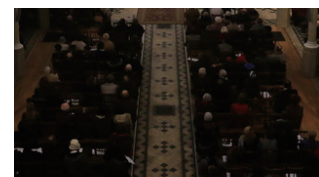

HD PTZ 直播摄控一体机
KY-PZ100B

HD PTZ 直播摄控一体机
KY-PZ100W

摄像机控制器
RM-LP100

最低照度为 0.02 lx, 重现最真实的色彩

在高灵敏度模式, 摄像头的最低照度为 0.02lx。因此, 即使在亮度十分低的情况下, 摄像头也能重现最真实的色彩。在照度更低的环境中 (最低照度 0.003lx) 也可以采用夜晚模式。

正常模式下的色彩重现

高灵敏度模式下的色彩重现