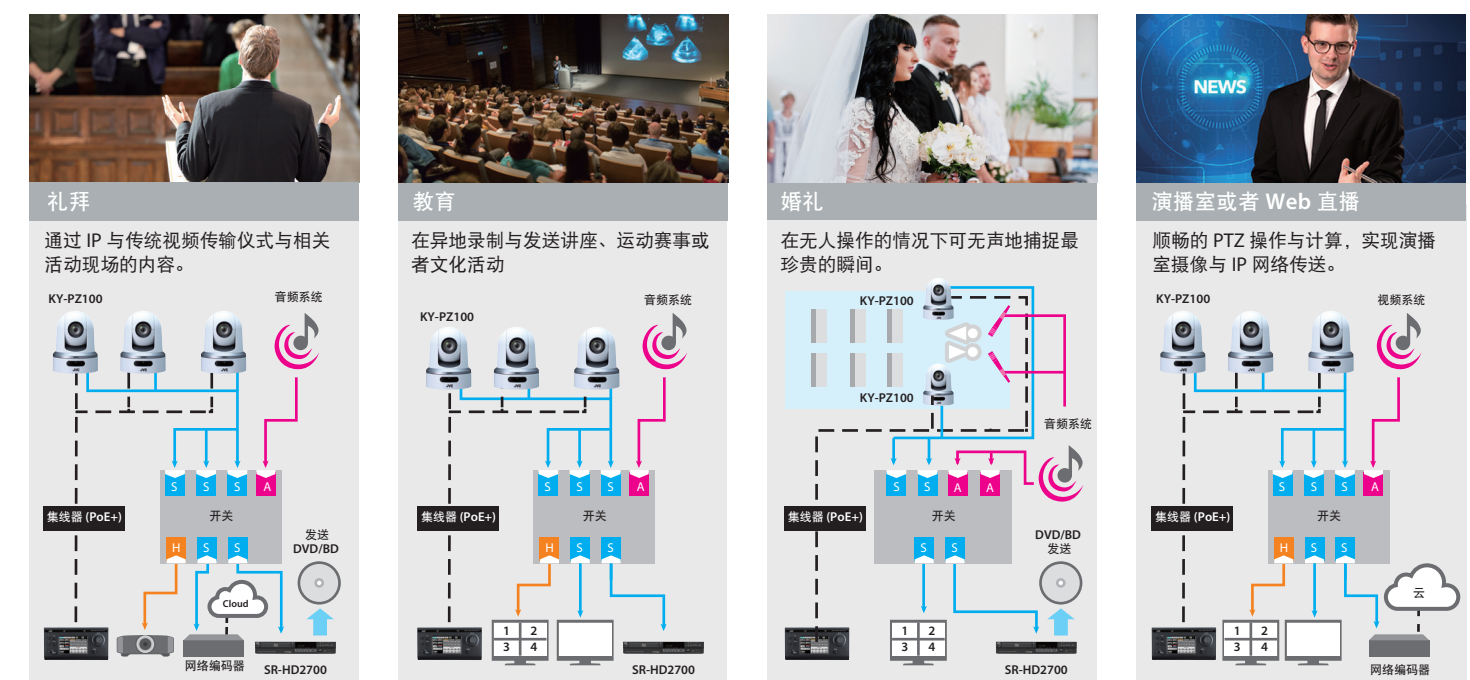

系统配置

— : SDI   — : 音频   - - - : 局域网   — : HDMI

注意：这个配置的一些功能或者连接性可能因为 KY-PZ100 与 RM-LP100 的模式或者设备组合受到限制。